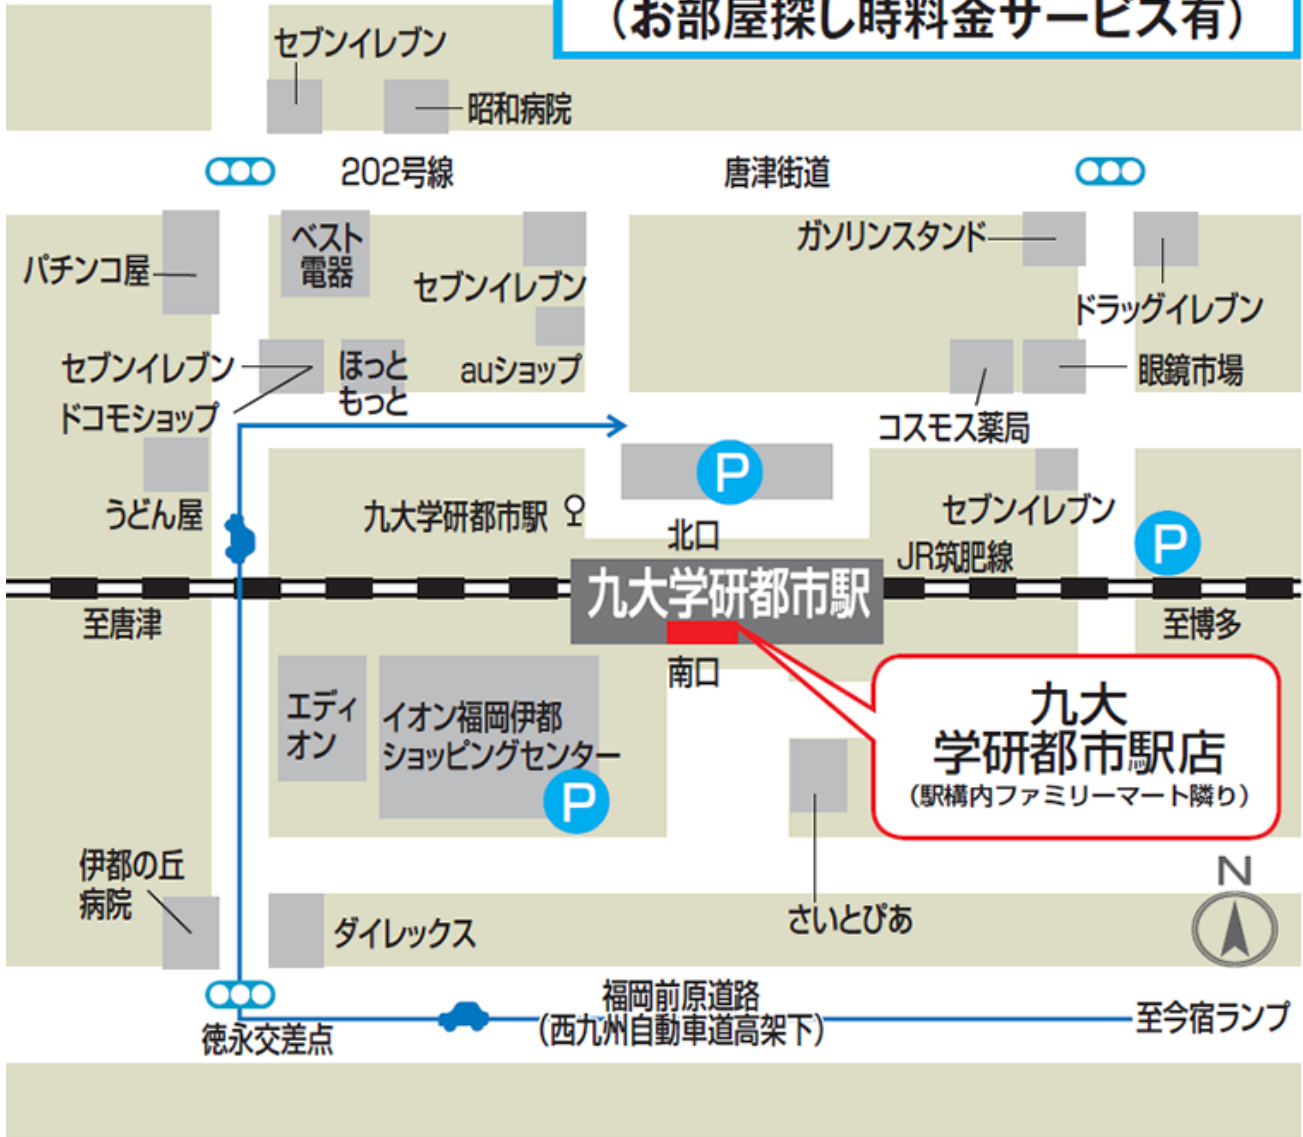

UniLife九大学研都市駅店にお車でお越しの方へ

駐車場は **P** をご利用ください
(お部屋探し時料金サービス有)

お問合せ先

UniLife 九大学研都市駅店

株式会社 ジェイ・エス・ビー・ネットワーク

JR「九大学研都市」駅の改札出てスグ(駅構内)

0120-021-253

tel: 092-807-7891 fax: 092-807-7895 mail: kyuudai@unilife.co.jp