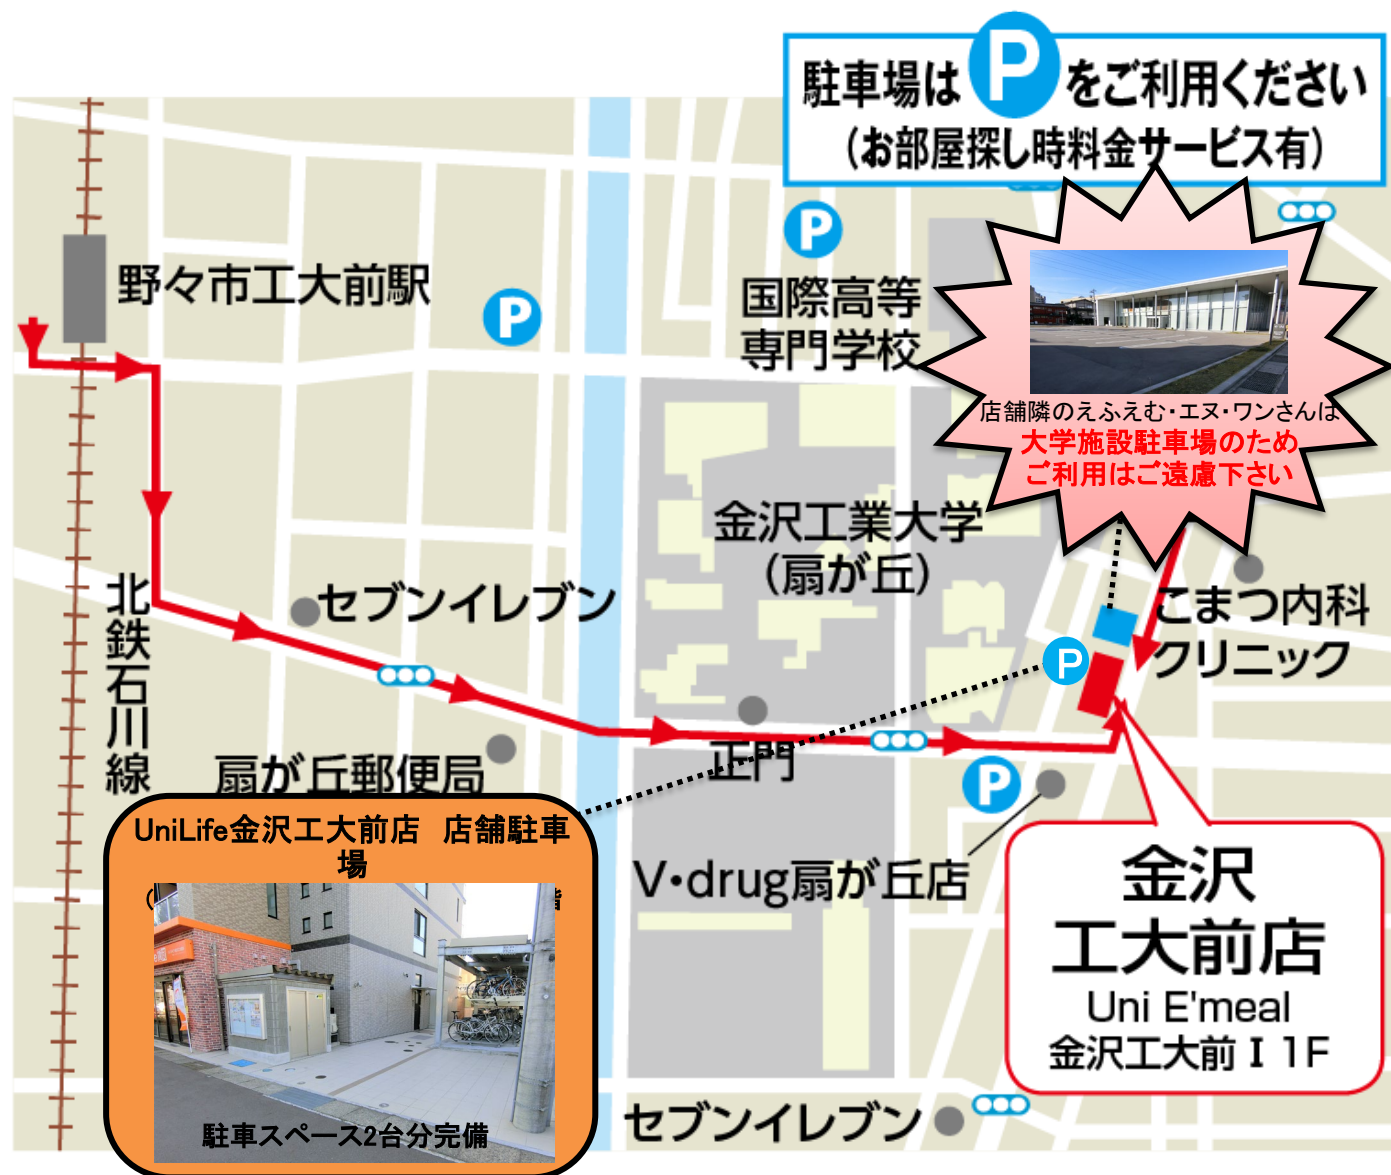

# UniLife金沢工大前店にお車でお越しの方へ

## Unilife金沢工大前店周辺駐車場MAP

下記、店舗駐車場または下記パーキングをご利用ください。

★ 最大3時間分の無料チケットサービス実施中★

※このサービスは、お部屋探しを目的で当店へご来店されたお客様のみが対象となります。

※車を出される際は領収書を受け取り、店舗まで持参ください(領収書持参要)

※金沢工業大学施設内の駐車場ご利用はご遠慮下さい。

お問合せ先

**UniLife 金沢工大前店**