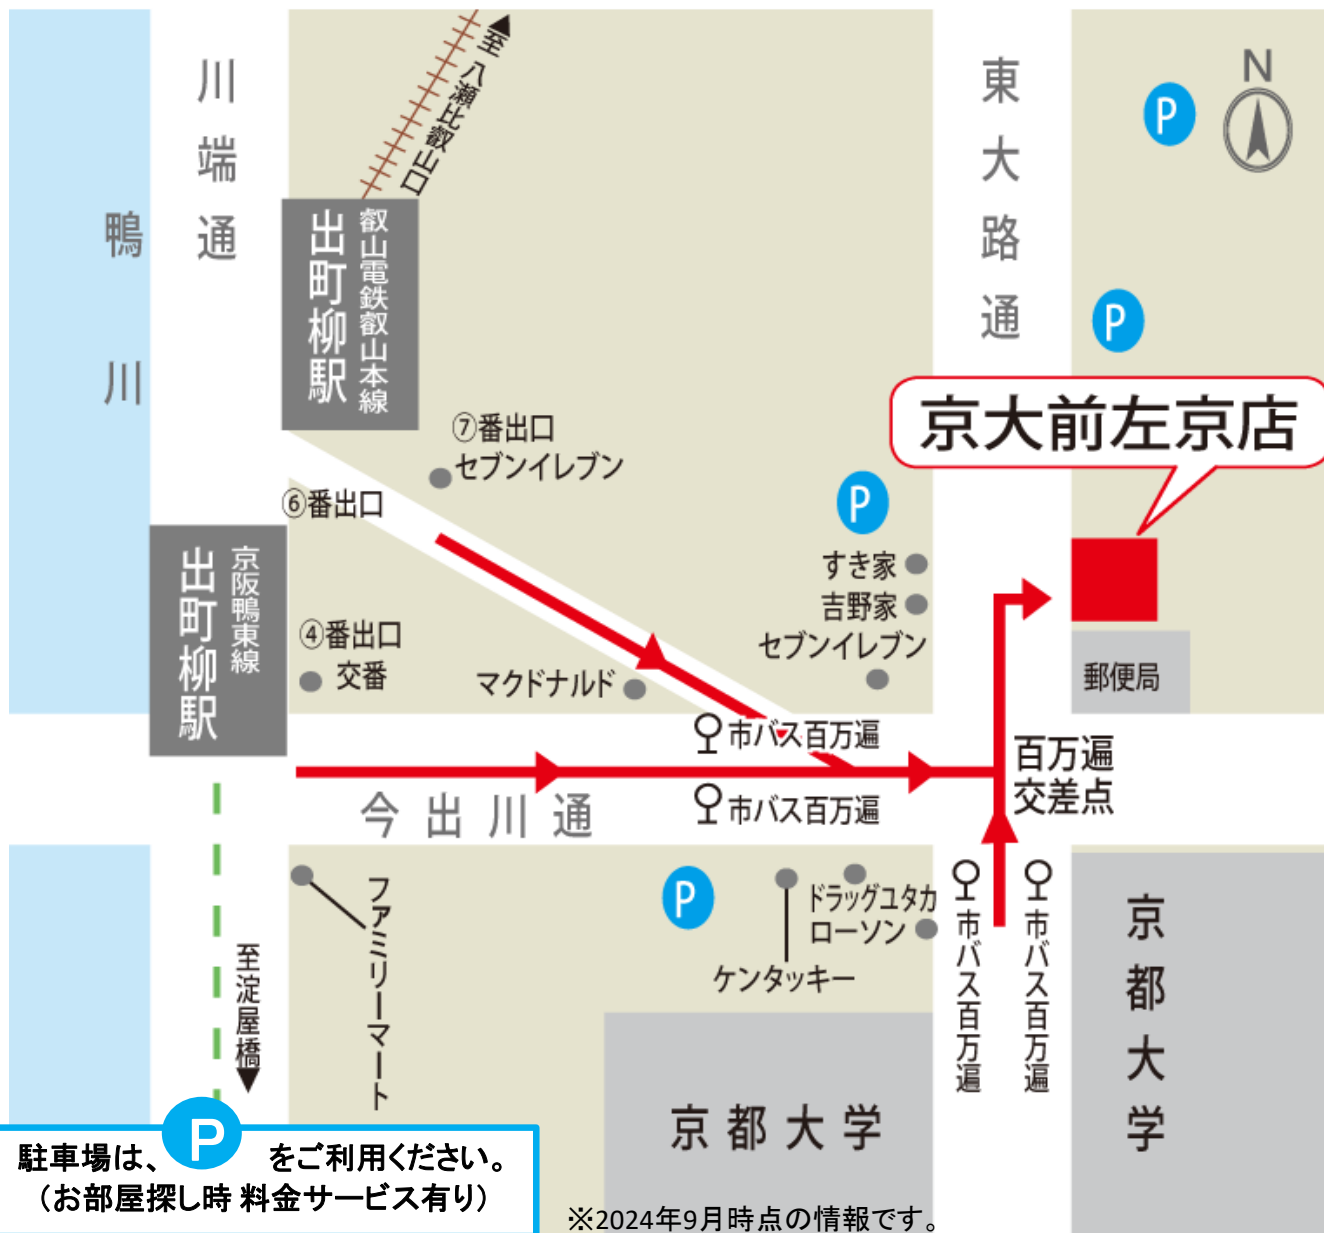

UniLife京大前左京店にお車でお越しの方へ

お部屋探しの時、駐車料金サービス致します！

下記、近隣駐車場をご利用ください。

※店内で領収書と引き換えに駐車料金をお渡します。または、ご同行の上、スタッフにてご精算致します。

※このサービスは、お部屋探しを目的で当店へご来店されたお客様のみが対象となります。

※鍵渡し時の駐車場代に関しては、対象外となります。

お問い合わせ先

UniLife京大前左京店