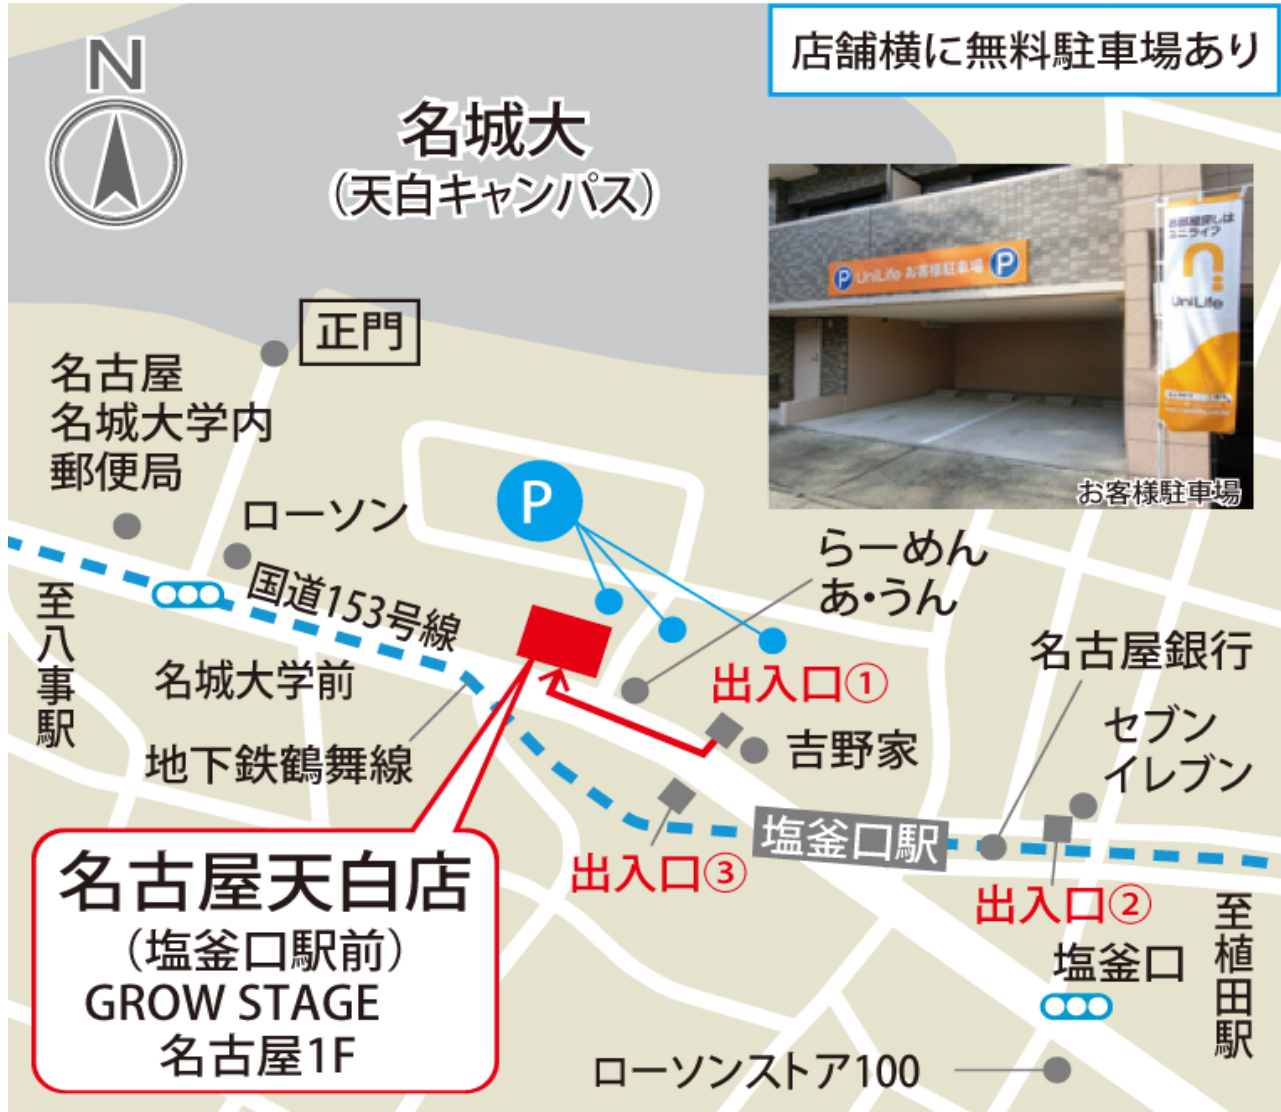

UniLife名古屋天白店(塩釜口駅前)にお車でお越しの方へ

駐車料金 2 時間まで無料サービス実施中！

下記、提携駐車場をご利用ください。

※店内で領収書と引き換えに駐車料金をお渡しします。

または、ご同行の上、スタッフにてご精算いたします。

※このサービスは、お部屋探しを目的で当店へご来店されたお客様のみが対象となります。

※提携外駐車場をご利用の場合は、サービス致しかねますのでご了承ください。

※鍵渡し時の駐車場代に関しては、対象外となりますので予めご了承ください。