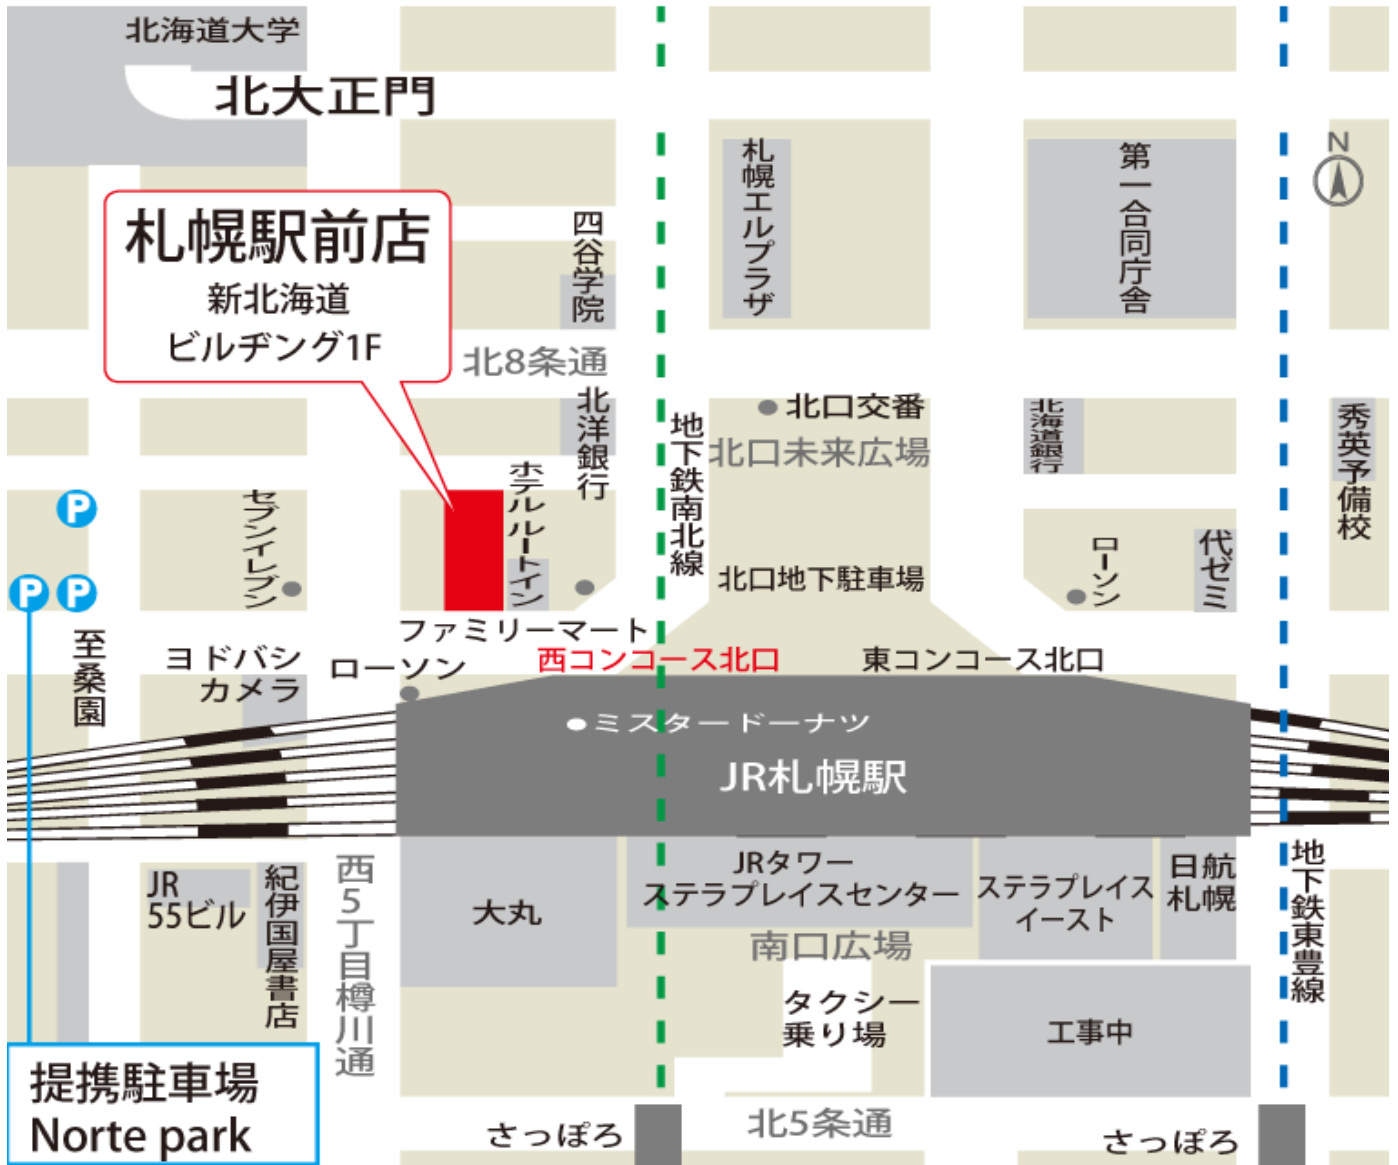

# UniLife札幌駅前店にお車でお越しの方へ

## 駐車料金 **2時間** まで無料サービス実施中！

下記、提携駐車場をご利用ください。(ノルテパーク: 札幌市北区北7条西6丁目1-8)

※店内でチケットをお渡しいたします。

※このサービスは、お部屋探しを目的で当店へご来店されたお客様のみが対象となります。

※提携外駐車場をご利用の場合は、サービス致しかねますのでご了承ください。

※2024年9月時点の情報です。

お問い合わせ先

**UniLife札幌駅前店**