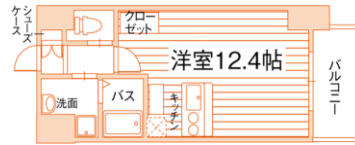

1Rタイプ(30.3㎡)  
他 1DK(30.3㎡)、1LDK(40.1㎡)、  
2DKタイプ(49.2㎡)有

オートロック	防犯カメラ
宅配BOX	セパレート
温水洗浄便座	ガスキッチン2口

- 共益費…4千円/月
- 礼金…なし ● 敷金…1.5ヶ月分
- 契約…2年 ● 更新料…なし

H21年3月完成・鉄骨鉄筋13階・全132室・総合補償要・鹿児島市加治屋町2

Unitower鹿児島中央

11234