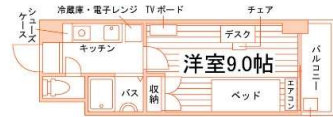

1Kタイプ(22.4m)