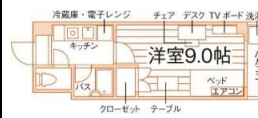

1Kタイプ(23.2m)

オートロック	セパレート
温水洗浄便座	家具家電付