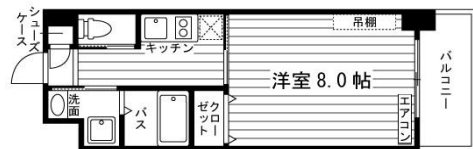

住み替え
初期割

1Kタイプ(18.6㎡)

- 食費…25,300円/月(税込)
- 管理費…19.8万円/年(月払可:1.7万円/月)
- 入館金…5万円 ●敷金…なし
- 契約…1年 ●更新料…5万円

オートロック	防犯カメラ(ユニセーフ24)	宅配BOX	セパレート
温水洗浄便座	IHキッチン	浴室乾燥機	独立洗面化粧台

R6年3月完成・鉄筋14階・全187室・総合補償要・福岡市西区北原2

エントランス

家賃 **4.75** 万円

住み替え
初期割

1Kタイプ(25.1㎡)

- 共益費…6千円/月
- 礼金…1ヶ月分 ●敷金…なし
- 契約…1年 ●更新料…なし

オートロック	防犯カメラ	宅配BOX	セパレート
温水洗浄便座	IH+RHキッチン	独立洗面化粧台	センサー感知ライト

H27年8月完成・鉄筋7階・全78室・総合補償要・福岡市西区周船寺1

エントランス

エレベーターホール