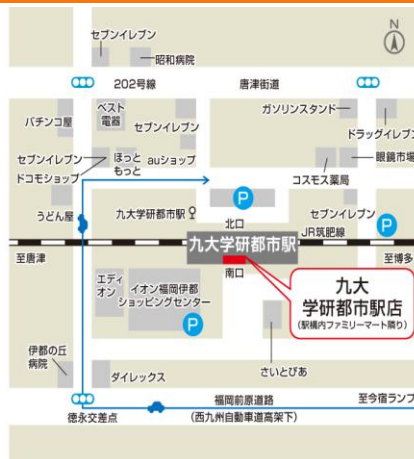

UniLife九大学研都市駅店

株式会社ジェイ・エス・ピー・ネットワーク

通話無料 0120-934-771

kyudai@unilife.co.jp

TEL 092-807-7891 FAX 092-807-7895

〒819-0379 福岡市西区北原1-1-3 (JR九大学研都市駅構内)