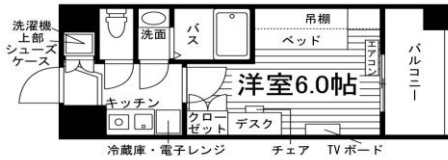

広告有効期限:2026年 7月末日

承認番号 G

学生会館 Campus terrace 九大学研都市 [食事付き]

12517

- ◆ JR筑肥線「九大学研都市」駅徒歩9分
- ◆ 昭和バス「ゲートウェイ」停徒歩3分

7月入居可

【限定1室】①入館金5万(7万円OFF)
②敷金なし(5万円OFF) ③家賃最大1ヶ月分無料

家賃 **5.55** 万円

住み替え
初期割

1Kタイプ(18.6㎡)

- 食費…25,300円/月(税込)
- 管理費…19.8万円/年(月払可:1.7万円/月)
- 入館金…5万円 ●敷金…なし
- 契約…1年 ●更新料…5万円

オートロック	防犯カメラ(ユニセーフ24)	宅配BOX	セパレート
温水洗浄便座	IHキッチン	浴室乾燥機	独立洗面化粧台

R6年3月完成・鉄筋14階・全187室・総合補償要・福岡市西区北原2

エントランス