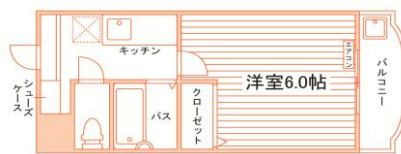

全室南向きで日当たり良好なお部屋！コンビニ・スーパーが徒歩圏内で生活便利☆

◆ JR高徳線「栗林公園北口」駅徒歩2分

即入居可

WEB

家賃 **3.8** 万円

1Rタイプ(26.0㎡)

居室

室内洗濯機置場

セパレート	IHキッチン
洗濯機置場	収納
エアコン	駐輪場

- 共益費…3千円/月
- 礼金…なし ● 敷金…2ヶ月分
- 契約…2年 ● 更新料…なし

H5年4月完成・鉄筋5階・全12室・損保要・香川県高松市中野町

メゾン・コー

U L2189

2万円台からのリーズナブルな家賃！冷蔵庫・洗濯機付きの学生専用マンションで引越しラクラク♪

◆ JR高徳線「昭和町」駅徒歩5分

即入居可

WEB

家賃 **2.8** 万円~ **3.0** 万円

1Kタイプ(19.6㎡)

居室

モニター付インターホン

セパレート	ガスコンロ持込
洗濯機置場	ネット対応(無料)
居室照明	収納

- 共益費…2千円/月
- 礼金…1ヶ月分 ● 敷金…1ヶ月分
- 契約…2年 ● 更新料…なし

H8年4月完成・鉄骨4階・全10室・損保要・香川県高松市紫雲町