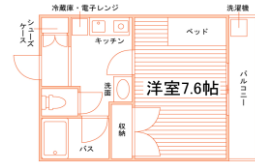

## メゾン錦町

JR高徳線「高松」駅徒歩12分

12378

住み替え  
初期割

【限定1室】初期割キャンペーン実施中  
コンクリート打ちっばなしの内装♪  
全室家電3点+ベッド付き☆

家賃 **4.9** 万円

- 共益費…4千円/月
- 礼金…なし ●敷金…なし

- 香川県高松市錦町2丁目
- H10年2月完成
- 鉄筋5階・全13室 ■総合補償要 ■契約1年・更新料なし

- セパレート 温水洗浄便座 IHキッチン 独立洗面化粧台
- 駐輪場 モニター付インターフォン 光ネット無料 家電付

1Kタイプ(24.7㎡)

7月  
入居