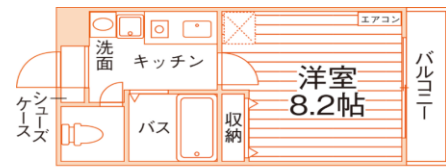

R6年2月完成・鉄筋4階・全46室・損保要・香川県高松市扇町1

グランドセンチュリー

U K029

オートロック・独立洗面化粧台付き！コンビニ・スーパー徒歩圏内の好立地学生マンション！

◆ JR高徳線「昭和町」駅徒歩11分

即入居可

WEB

家賃 **4.5** 万円