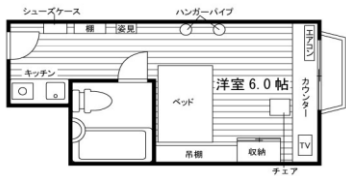

学生会館 リヴェール エキタ [食事付き]

10703

1Rタイプ(16.3㎡)

- ◆ JR山陽本線「広島」駅徒歩7分
- ◆ 広島電鉄「広島駅」駅徒歩12分

即入居可

【限定14室】新生活応援キャンペーン実施中!
初年度年間管理費5万円OFF

家賃 **4.3** 万円~ **4.5** 万円

- 食費...29,150円/月(税込)
- 管理費...**9.4万円**/年(初年度のみ)
- 入館金...1年:8万円 2年:13万円
- 敷金...5万円
- 契約...1~2年・定期建物賃貸借契約