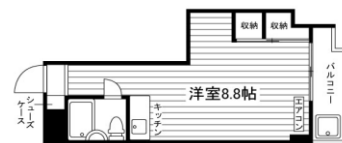

家賃 **3.9** 万円~ **4.0** 万円

- 共益費...3.5千円/月
- 礼金...なし ● 敷金...なし
- 契約...1年 ● 更新料...なし

1Rタイプ(20.0㎡)

パノラマ

ユニットバス	ガスコンロ持込
洗濯機置場	モニター付インターフォン
ネット対応(任意)	居室照明

S61年2月完成・鉄骨3階・全12室・総合補償要・広島市西区草津新町2

※広告作成時の物件情報を掲載しています。最新の募集状況はお問い合わせください。※契約には貸主の指定する家賃保証会社利用が必須となり、別途保証委託料が必要です。(保証会社およびプランによって金額は変動します) ※間取図は一例です。部屋の形状を示したもので、実際の縮尺とは異なります。家具家電の配置・点数等は実際と異なる場合があります。※徒歩80m/分、自転車240m/分で算出した概算時間、電車・バスは目的地最寄り駅(停)までの乗車時間の目安です。(通勤時間帯、乗換え・待ち時間含む) ※完成(改装)予定のマンションは、建築(改装)中につき、諸条件が変更になる可能性があります。※掲載情報と現況が異なる場合は、現況を優先とします。