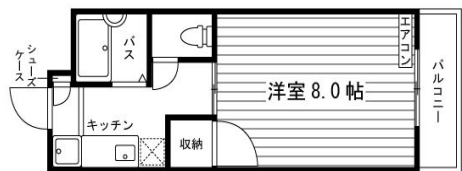

(公社)全日本不動産協会 (公社)不動産保証協会 (公社)首都圏不動産公正取引協議会 【2026】

※税込価格は、広告作成時の税率にて計算しています

広告作成日: 2026年 4月

広告有効期限: 2026年 5月末日

承認番号 G

プレステージ松島

10150

◆ JR山陽本線「中庄」駅徒歩6分

即入居可

JR「中庄」駅・川崎学園・大型スーパーが徒歩圏内！  
安心のモニター付インターフォン♪家具家電付きあり！

家賃 3.3 万円～ 4.0 万円

パノラマ

- 共益費…3.5千円/月
- 礼金…1ヶ月分 ● 敷金…なし
- 契約…1年 ● 更新料…なし

セパレート	IHキッチン	モニター付インターフォン	ネット対応(無料)
家具家電付(一部)	居室照明	温水洗浄便座	エアコン

1Kタイプ(23.1~23.4㎡)