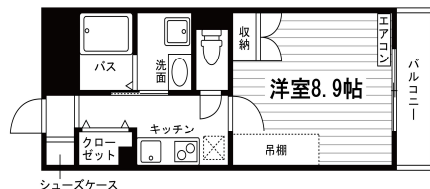

H4年3月完成・鉄筋4階・全24室・総合補償要・岡山県倉敷市松島

モデルルーム

キッチン

バス

温水洗浄便座

シューズケース

集合ポスト

グランデージ松島

12340

2023年2月完成！オートロック・防犯カメラ・モニター付インターフォンなどのセキュリティ◎

◆ JR山陽本線「中庄」駅徒歩4分

7月入居可

家賃 5.35 万円

1Kタイプ(31.5㎡)

- 共益費…6千円/月
- 礼金…2ヶ月分 ● 敷金…1ヶ月分
- 契約…1年 ● 更新料…なし

オートロック	防犯カメラ
宅配BOX	セパレート
温水洗浄便座	IHキッチン2口

パノラマ

1Kタイプ

エントランス

H5年2月完成・鉄筋4階・全44室・総合補償要・岡山県倉敷市松島

学生会館 フォレスタ川崎医大東

11111

オートロック・フロアセキュリティなど設備充実で安心のオール電化マンション！保護者用無料パーキングあり♪

◆ JR山陽本線「中庄」駅徒歩15分