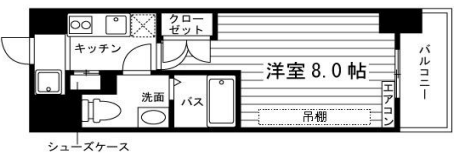

- 共益費…8千円/月 ● 衛生費…770円/月(税込)
- 礼金…15万円 ● 敷金…5万円
- 契約…1年 ● 更新料…なし

1Kタイプ(22.4～23.6㎡)

オートロック	防犯カメラ	宅配BOX	セパレート
IHキッチン	モニター付インターフォン	ネット対応(無料)	家具家電付

H11年3月完成・鉄筋7階・全87室・総合補償要・大阪府東大阪市横沼町3

エントランス

モデルルーム

バス
(モデルルーム)

トイレ
(モデルルーム)

ルージュ八戸ノ里

10290

- ◆ 近鉄奈良線「八戸ノ里」駅徒歩5分

6月入居可

最寄り駅まで徒歩5分、大型スーパー徒歩4分の生活便利な
立地☆独立洗面化粧台や浴室乾燥機など充実した設備！

家賃 **5.75** 万円

パノラマ

- 共益費…8千円/月
- 礼金…15万円 ● 敷金…5万円
- 契約…1年 ● 更新料…なし

1Kタイプ(23.6㎡)

オートロック	防犯カメラ	宅配BOX	セパレート
温水洗浄便座	RHキッチン2口	独立洗面化粧台	家具家電付

H21年2月完成・鉄筋6階・全80室・総合補償要・大阪府東大阪市下小阪5

エントランス

モデルルーム

浴室乾燥機

※広告作成時の物件情報を掲載しています。最新の募集状況はお問い合わせください。※契約には貸主の指定する家賃保証会社利用が必須となり、別途保証委託料が必要です。
(保証会社およびプランによって金額は変動します) ※間取図は一例です。部屋の形状を示したもので、実際の縮尺とは異なります。家具家電の配置・点数等は実際と異なる場合があります。
※徒歩80m/分、自転車240m/分で算出した概算時間、電車・バスは目的地最寄り駅(停)までの乗車時間の目安です。(通勤時間帯、乗換え・待ち時間含む)
※完成(改装)予定のマンションは、建築(改装)中につき、諸条件が変更になる可能性があります。※掲載情報と現況が異なる場合は、現況を優先とします。