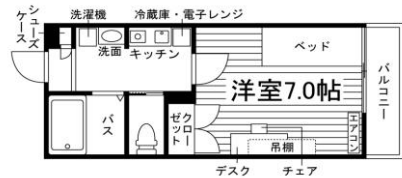

## 学生会館 Uni E'meal 金沢工大前Ⅲ [食事付き]

11954

- ◆ 北陸鉄道石川線「野々市工大前」駅徒歩5分
- ◆ 北鉄バス「東野々市」停徒歩6分

5月入居可

コンビニ徒歩1分！家具家電+朝夕2食付きで初めてのひとり暮らしも安心の学生会館☆便利な浴室乾燥機付き♪

家賃 **4.45** 万円

1Kタイプ(20.0㎡)

- 食費…28,600円/月(税込)
- 管理費…19.8万円/年(月払可:1.7万円/月)
- 入館金…1年:8万円 2年:13万円 ●敷金…5万円
- 契約…1~2年・定期建物賃貸借契約