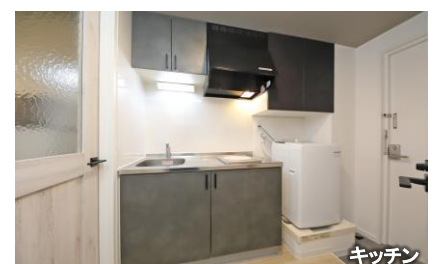

宅配BOX	セパレート	温水洗浄便座	IHキッチン
家電付	暗証番号式キー	モニター付インターフォン	居室照明

H1年3月完成(R6年12月改装)・鉄骨4階・全15室・総合補償要・石川県金沢市久安3

居室

浴室

キッチン

※広告作成時の物件情報を掲載しています。最新の募集状況はお問い合わせください。※契約には貸主の指定する家賃保証会社利用が必須となり、別途保証委託料が必要です。(保証会社およびプランによって金額は変動します) ※間取図は一例です。部屋の形状を示したもので、実際の縮尺とは異なります。家具家電の配置・点数等は実際と異なる場合があります。 ※徒歩80m/分、自転車240m/分で算出した概算時間、電車・バスは目的地最寄り駅(停)までの乗車時間の目安です。(通勤時間帯、乗換え・待ち時間含む) ※完成(改装)予定のマンションは、建築(改装)中につき、諸条件が変更になる可能性があります。※掲載情報と現況が異なる場合は、現況を優先とします。