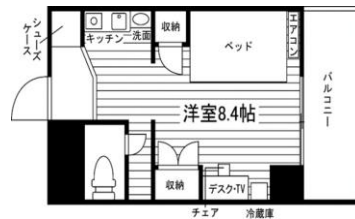

H9年3月完成(R1年12月改装)・鉄骨9階・全79室・総合補償要・石川県金沢市北安江1

ユミト旭町

12244

独立洗面化粧台・モニター付インターフォンなど便利な設備が充実☆浴室乾燥機で雨の日や冬場の洗濯に便利!

オートロック	防犯カメラ
宅配BOX	セパレート
温水洗浄便座	IHキッチン2口

- ◆ 北鉄バス「旭町住宅」駅徒歩3分

5月入居可

家賃 **5.7** 万円