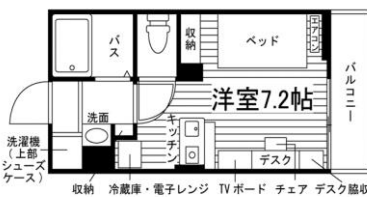

R6年2月完成・鉄骨3階・全50室・総合補償要・石川県金沢市田上さくら2

※広告作成時の物件情報を掲載しています。最新の募集状況はお問い合わせください。※契約には貸主の指定する家賃保証会社利用が必須となり、別途保証委託料が必要です。(保証会社およびプランによって金額は変動します) ※間取図は一例です。部屋の形状を示したもので、実際の縮尺とは異なります。家具家電の配置・点数等は実際と異なる場合があります。 ※徒歩80m/分、自転車240m/分で算出した概算時間、電車・バスは目的地最寄り駅(停)までの乗車時間の目安です。(通勤時間帯、乗換え・待ち時間含む) ※完成(改装)予定のマンションは、建築(改装)中につき、諸条件が変更になる可能性があります。※掲載情報と現況が異なる場合は、現況を優先とします。