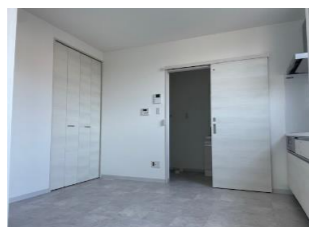

▶ 秋田中央交通バス「手形山中町」駅徒歩1分

- 秋田大学 (本道キャンパス) 徒歩13分
- 全室角部屋
- オール電化

家賃 **6.4** 万円

1DKタイプ (33.1㎡)

- 共益費...4千円/月
- 礼金...8万円
- 敷金...8万円

■ 秋田県秋田市手形山中町 ■ R5年2月完成
■ 木造2階・全8室 ■ 総合補償要 ■ 契約2年・更新料1ヶ月分

防犯カメラ	宅配BOX	セパレート	温水洗浄便座	浴室乾燥機
独立洗面化粧台	モニター付インターフォン	ネット対応(無料)	収納	エアコン