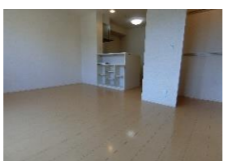

■ 秋田県秋田市広面宇川崎
■ H22年3月完成
■ 鉄骨2階・全6室 ■ 損保要 ■ 契約2年・更新料1ヶ月分