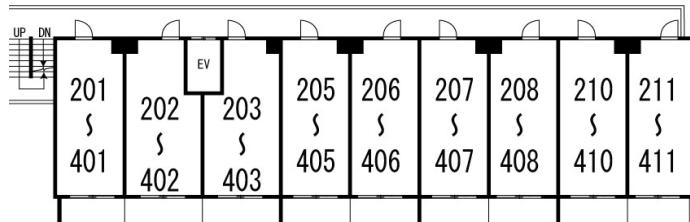

## 家賃表

部屋番号  
家賃  
間取り(帖数)  
m数  
部屋タイプ

4F	401	402	403	405	406	407	408	410	411
	67,800円 1K(8.7帖)	67,800円 1K(8.1帖)	67,800円 1K(8.1帖)	66,700円 1K(8.7帖)	66,700円 1K(8.7帖)	66,700円 1K(8.7帖)	66,700円 1K(8.7帖)	66,700円 1K(8.7帖)	68,300円 1K(8.7帖)
	27.6㎡ A	28.0㎡ C	28.0㎡ B	27.6㎡ A	27.6㎡ A	27.6㎡ A	27.6㎡ A	27.6㎡ A	27.6㎡ A
3F 女子優先	301	302	303	305	306	307	308	310	311
	66,700円 1K(8.7帖)	66,700円 1K(8.1帖)	66,700円 1K(8.1帖)	65,700円 1K(8.7帖)	65,700円 1K(8.7帖)	65,700円 1K(8.7帖)	65,700円 1K(8.7帖)	65,700円 1K(8.7帖)	67,200円 1K(8.7帖)
	27.6㎡ A	28.0㎡ C	28.0㎡ B	27.6㎡ A	27.6㎡ A	27.6㎡ A	27.6㎡ A	27.6㎡ A	27.6㎡ A
2F	201	202	203	205	206	207	208	210	211
	64,100円 1K(8.7帖)	64,100円 1K(8.1帖)	64,100円 1K(8.1帖)	63,100円 1K(8.7帖)	63,100円 1K(8.7帖)	63,100円 1K(8.7帖)	63,100円 1K(8.7帖)	63,100円 1K(8.7帖)	64,600円 1K(8.7帖)
	27.6㎡ A	28.0㎡ C	28.0㎡ B	27.6㎡ A	27.6㎡ A	27.6㎡ A	27.6㎡ A	27.6㎡ A	27.6㎡ A
1F	エントランス		駐輪場		106	107	108	110	111
					59,400円 1K(8.7帖)	59,900円 1K(8.7帖)	57,900円 1K(8.7帖)	60,500円 1K(8.7帖)	62,000円 1K(8.7帖)
					27.6㎡ A	27.6㎡ A	27.6㎡ A	27.6㎡ A	27.6㎡ A
窓向き	西								

## 平面図

1F

2F ~ 4F

## 部屋タイプ

Aタイプ 1K (27.6㎡)

Bタイプ 1K (28.0㎡)

Cタイプ 1K (28.0㎡)