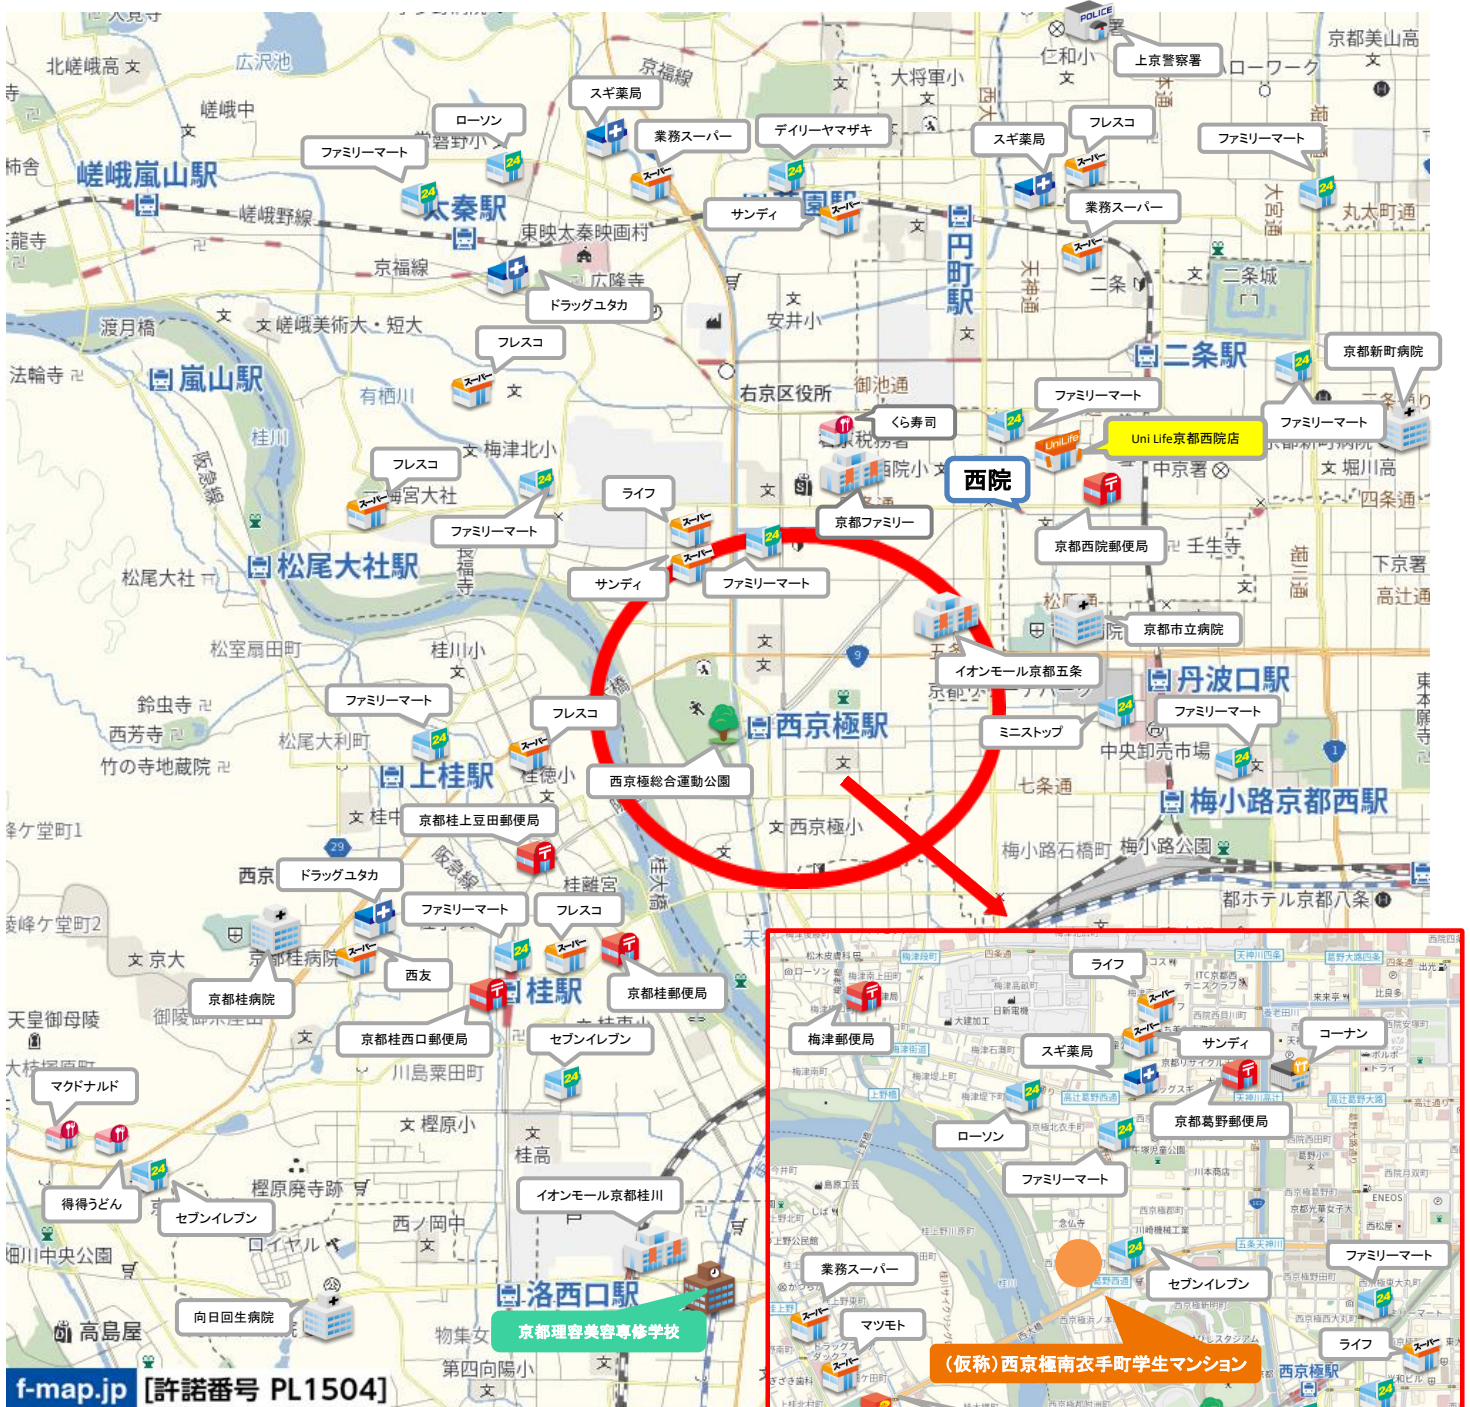

本資料と現況が異なる場合は、現況を優先します。税込価格は、情報更新時の税率にて計算しています。

ユニライフ 検索  
<https://unilife.co.jp/>

免許番号: 国土交通大臣(6)第5716号<仲介> 加盟団体: (公社)全日本不動産協会 (公社)不動産保証協会  
〒615-0011 京都市右京区西院東淳和院町24-10 コンフォール西院淳和院1F

【営業日程・時間】  
詳細な営業日程・時間については、HP等でご確認ください。

# (仮称) 西京極南衣手町学生マンション 周辺マップ

## マップ

### 周辺環境

- セブンイレブン西京極運動公園前店: 徒歩3分
- ファミリーマート葛野西通店: 徒歩7分
- 阪急オアシスかどの店: 徒歩10分
- サンディ梅津店: 徒歩12分
- スギ薬局梅津南広町店: 徒歩10分
- 京都葛野郵便局: 徒歩13分
- 西京都病院: 徒歩10分
- フレスコ上桂店: 徒歩13分

f-map.jp [許諾番号 PL1504]

f-map.jp [許諾番号 PL1504]