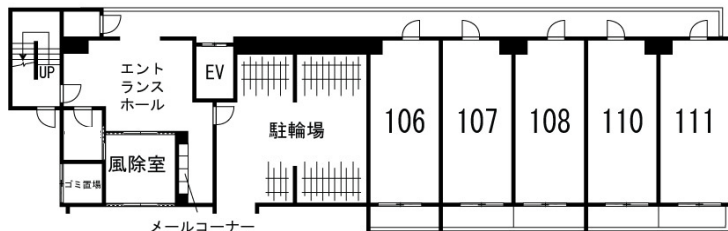

スタッフの
オススメ
POINT

● 2024年3月完成予定 新築学生マンション！ ●

コンビニ・スーパー・ドラッグストアまで徒歩圏内♪

自転車圏内の

学校多数！◎

オートロック、防犯カメラ、モニター付インターフォン完備で
セキュリティ重視の方にもオススメ★

新築マンションで快適なひとり暮らしをスタートしましょう(*^^*)

家賃表

部屋番号
家賃
間取り(帖数)
m数
部屋タイプ

4F	401	402	403	405	406	407	408	410	411
	67,800円 1K(8.7帖)	67,800円 1K(8.1帖)	67,800円 1K(8.1帖)	66,700円 1K(8.7帖)	66,700円 1K(8.7帖)	66,700円 1K(8.7帖)	66,700円 1K(8.7帖)	66,700円 1K(8.7帖)	68,300円 1K(8.7帖)
	27.6㎡ A	28.0㎡ C	28.0㎡ B	27.6㎡ A	27.6㎡ A	27.6㎡ A	27.6㎡ A	27.6㎡ A	27.6㎡ A
3F 女子優先	301	302	303	305	306	307	308	310	311
	66,700円 1K(8.7帖)	66,700円 1K(8.1帖)	66,700円 1K(8.1帖)	65,700円 1K(8.7帖)	65,700円 1K(8.7帖)	65,700円 1K(8.7帖)	65,700円 1K(8.7帖)	65,700円 1K(8.7帖)	67,200円 1K(8.7帖)
	27.6㎡ A	28.0㎡ C	28.0㎡ B	27.6㎡ A	27.6㎡ A	27.6㎡ A	27.6㎡ A	27.6㎡ A	27.6㎡ A
2F	201	202	203	205	206	207	208	210	211
	64,100円 1K(8.7帖)	64,100円 1K(8.1帖)	64,100円 1K(8.1帖)	63,100円 1K(8.7帖)	63,100円 1K(8.7帖)	63,100円 1K(8.7帖)	63,100円 1K(8.7帖)	63,100円 1K(8.7帖)	64,600円 1K(8.7帖)
	27.6㎡ A	28.0㎡ C	28.0㎡ B	27.6㎡ A	27.6㎡ A	27.6㎡ A	27.6㎡ A	27.6㎡ A	27.6㎡ A
1F	エントランス		駐輪場		106	107	108	110	111
					59,400円 1K(8.7帖)	59,900円 1K(8.7帖)	57,900円 1K(8.7帖)	60,500円 1K(8.7帖)	62,000円 1K(8.7帖)
					27.6㎡ A	27.6㎡ A	27.6㎡ A	27.6㎡ A	27.6㎡ A
窓向き	西								

平面図

1F