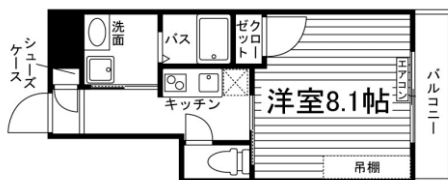

## 家賃表

部屋番号  
家賃  
間取り(帖数)  
m数  
部屋タイプ

4F	401	402	403	405	406	407	408	410	411
	67,800円 1K(8.7帖)	67,800円 1K(8.1帖)	67,800円 1K(8.1帖)	66,700円 1K(8.7帖)	66,700円 1K(8.7帖)	66,700円 1K(8.7帖)	66,700円 1K(8.7帖)	66,700円 1K(8.7帖)	68,300円 1K(8.7帖)
	27.6㎡ A	28.0㎡ C	28.0㎡ B	27.6㎡ A	27.6㎡ A	27.6㎡ A	27.6㎡ A	27.6㎡ A	27.6㎡ A
3F 女子優先	301	302	303	305	306	307	308	310	311
	66,700円 1K(8.7帖)	66,700円 1K(8.1帖)	66,700円 1K(8.1帖)	65,700円 1K(8.7帖)	65,700円 1K(8.7帖)	65,700円 1K(8.7帖)	65,700円 1K(8.7帖)	65,700円 1K(8.7帖)	67,200円 1K(8.7帖)
	27.6㎡ A	28.0㎡ C	28.0㎡ B	27.6㎡ A	27.6㎡ A	27.6㎡ A	27.6㎡ A	27.6㎡ A	27.6㎡ A
2F	201	202	203	205	206	207	208	210	211
	64,100円 1K(8.7帖)	64,100円 1K(8.1帖)	64,100円 1K(8.1帖)	63,100円 1K(8.7帖)	63,100円 1K(8.7帖)	63,100円 1K(8.7帖)	63,100円 1K(8.7帖)	63,100円 1K(8.7帖)	64,600円 1K(8.7帖)
	27.6㎡ A	28.0㎡ C	28.0㎡ B	27.6㎡ A	27.6㎡ A	27.6㎡ A	27.6㎡ A	27.6㎡ A	27.6㎡ A
1F	エントランス		駐輪場		106	107	108	110	111
					59,400円 1K(8.7帖)	59,900円 1K(8.7帖)	57,900円 1K(8.7帖)	60,500円 1K(8.7帖)	62,000円 1K(8.7帖)
					27.6㎡ A	27.6㎡ A	27.6㎡ A	27.6㎡ A	27.6㎡ A
窓向き	西								

## 平面図

1F

2F ~ 4F

## 部屋タイプ

Aタイプ 1K (27.6㎡)

Bタイプ 1K (28.0㎡)

Cタイプ 1K (28.0㎡)