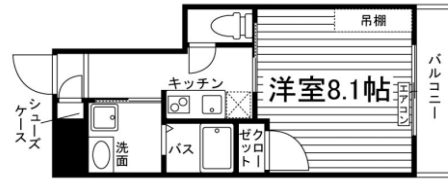

## 家賃表

部屋番号  
家賃  
間取り(帖数)  
m数  
部屋タイプ

4F	401	402	403	405	406	407	408	410	411
	67,800円 1K(8.7帖)	67,800円 1K(8.1帖)	67,800円 1K(8.1帖)	66,700円 1K(8.7帖)	66,700円 1K(8.7帖)	66,700円 1K(8.7帖)	66,700円 1K(8.7帖)	66,700円 1K(8.7帖)	68,300円 1K(8.7帖)
	27.6㎡ A	28.0㎡ C	28.0㎡ B	27.6㎡ A	27.6㎡ A	27.6㎡ A	27.6㎡ A	27.6㎡ A	27.6㎡ A
3F 女子優先	301	302	303	305	306	307	308	310	311
	66,700円 1K(8.7帖)	66,700円 1K(8.1帖)	66,700円 1K(8.1帖)	65,700円 1K(8.7帖)	65,700円 1K(8.7帖)	65,700円 1K(8.7帖)	65,700円 1K(8.7帖)	65,700円 1K(8.7帖)	67,200円 1K(8.7帖)
	27.6㎡ A	28.0㎡ C	28.0㎡ B	27.6㎡ A	27.6㎡ A	27.6㎡ A	27.6㎡ A	27.6㎡ A	27.6㎡ A
2F	201	202	203	205	206	207	208	210	211
	64,100円 1K(8.7帖)	64,100円 1K(8.1帖)	64,100円 1K(8.1帖)	63,100円 1K(8.7帖)	63,100円 1K(8.7帖)	63,100円 1K(8.7帖)	63,100円 1K(8.7帖)	63,100円 1K(8.7帖)	64,600円 1K(8.7帖)
	27.6㎡ A	28.0㎡ C	28.0㎡ B	27.6㎡ A	27.6㎡ A	27.6㎡ A	27.6㎡ A	27.6㎡ A	27.6㎡ A
1F	エントランス		駐輪場		106	107	108	110	111
					59,400円 1K(8.7帖)	59,900円 1K(8.7帖)	57,900円 1K(8.7帖)	60,500円 1K(8.7帖)	62,000円 1K(8.7帖)
					27.6㎡ A	27.6㎡ A	27.6㎡ A	27.6㎡ A	27.6㎡ A
窓向き	西								

## 平面図

1F

2F ~ 4F

## 部屋タイプ

Aタイプ 1K (27.6㎡)

Bタイプ 1K (28.0㎡)

Cタイプ 1K (28.0㎡)