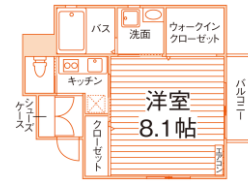

代表的な間取

お部屋の形の一例

1Kタイプ (27.5㎡)
他 1LDKタイプ (37.5㎡) 有