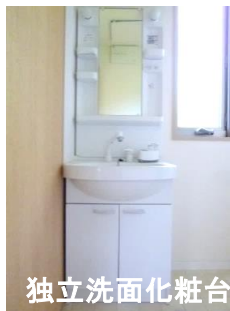

- 独立洗面化粧台
- 温水洗浄便座
- IH+RHキッチン2口

共用設備	防犯カメラ	宅配BOX	BSアンテナ	専用設備	セパレート	モニター付 インターフォン	洗濯機置場	独立 洗面化粧台	浴室乾燥機
	駐輪場 (大型バイク可)					温水洗浄便座	IH+RH キッチン	WIN クローゼット	ネット対応 (無料)
				エアコン	バルコニー	防犯シャッター (1F)			

特記事項

- 電気・水道:個人契約 ■ガス:不要(オール電化)
- インターネット専用回線:㈱スリーアドバンス(個人契約) 月額・加入金無料
- 駐輪場:自転車・原付・大型バイクいずれか1人1台まで月額利用料無料
- ゴミ回収:市回収 ■室内洗濯機置場

居室

居室

キッチン

キッチン

バス

バルコニー

シューズケース

独立洗面化粧台