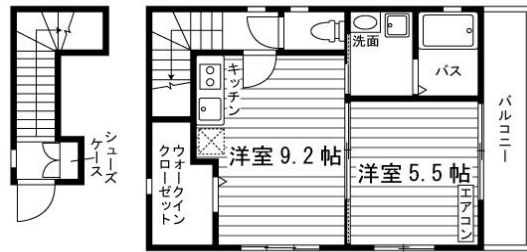

家賃表

2F	201
	52,100円 1LDK(14.7帖)
	37.5㎡ Bタイプ
1F	101
	49,100円 1K(8.1帖)
	27.5㎡ Aタイプ
窓向き	東

部屋番号
家賃
間取り(帖数)
㎡数
部屋タイプ

平面図

1F

2F

部屋タイプ

Aタイプ 1K (27.5㎡)