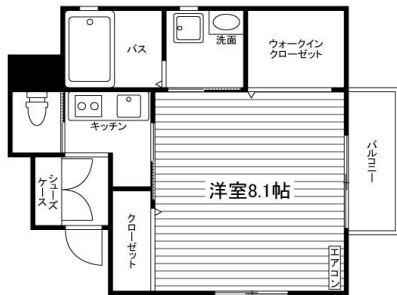

家賃表

2F	201
	52,100円 1LDK(14.7帖)
	37.5㎡ Bタイプ
1F	101
	49,100円 1K(8.1帖)
	27.5㎡ Aタイプ
窓向き	東

部屋番号
家賃
間取り(帖数)
㎡数
部屋タイプ

平面図

1F

2F

部屋タイプ

Aタイプ 1K (27.5㎡)