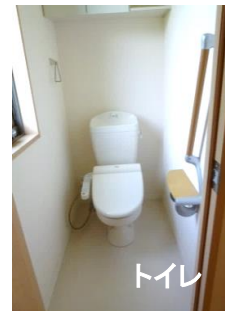

メルポート中山 写真

共用設備

QRコードをスマホで読み取ると360°パノラマ写真をご覧いただけます。
《VR対応》VRゴーグルやVRグラスで見ると『内見体験』ができます♪

室内設備

キッチン

周辺施設