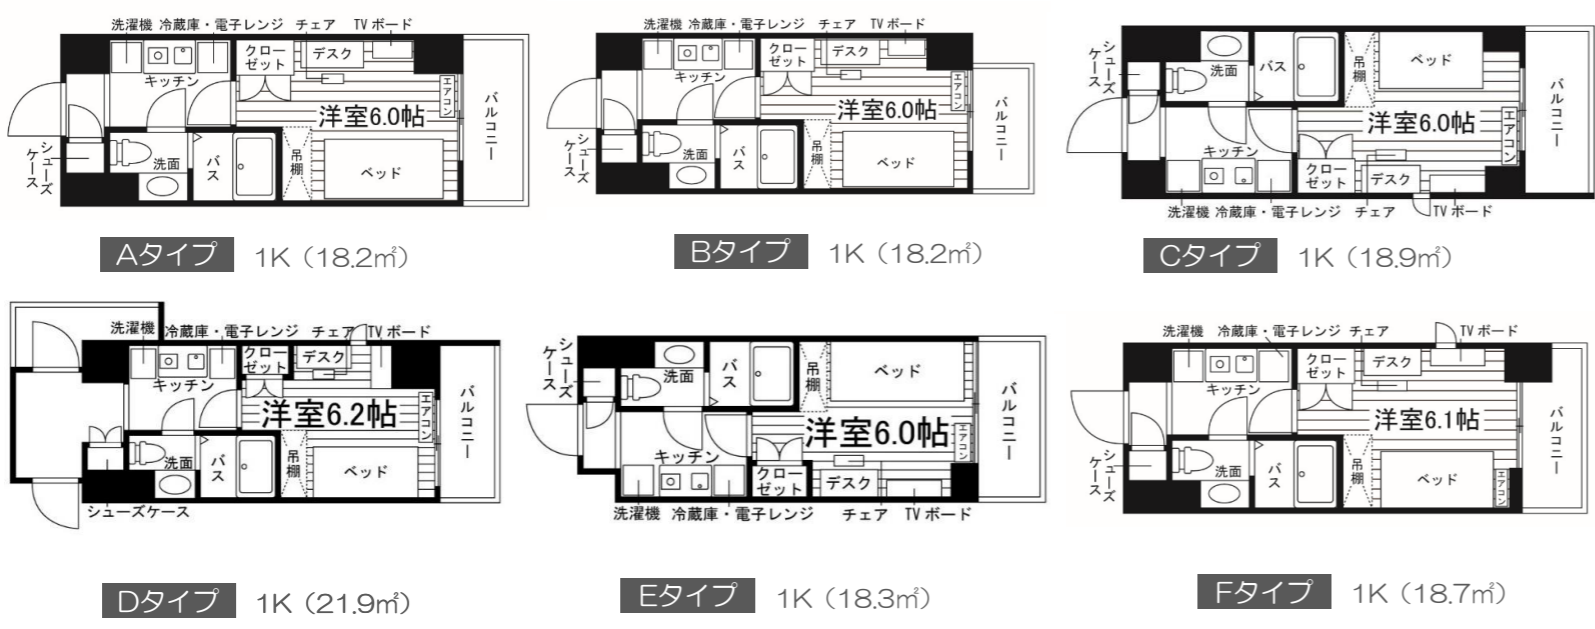

小窓有	7F	701	702	703	704	705	706	707	708	709	710	711	712	713	714	715		
		64,000円 1K(6.0帖) 18.9㎡ C	63,000円 1K(6.0帖) 18.2㎡ A	63,000円 1K(6.0帖) 18.2㎡ A	63,000円 1K(6.0帖) 18.2㎡ A	63,000円 1K(6.0帖) 18.2㎡ A	63,000円 1K(6.0帖) 18.2㎡ A	63,000円 1K(6.0帖) 18.2㎡ A	63,000円 1K(6.0帖) 18.2㎡ A	63,000円 1K(6.0帖) 18.2㎡ A	63,000円 1K(6.0帖) 18.2㎡ A	63,000円 1K(6.0帖) 18.2㎡ B	63,000円 1K(6.0帖) 18.2㎡ B	63,000円 1K(6.0帖) 18.2㎡ A	63,000円 1K(6.0帖) 18.2㎡ A	64,500円 1K(6.2帖) 21.9㎡ D	63,000円 1K(6.0帖) 18.3㎡ E	63,500円 1K(6.1帖) 18.7㎡ F
女子専用	6F	601	602	603	604	605	606	607	608	609	610	611	612	613	614	615		
		63,500円 1K(6.0帖) 18.9㎡ C	62,500円 1K(6.0帖) 18.2㎡ A	62,500円 1K(6.0帖) 18.2㎡ A	62,500円 1K(6.0帖) 18.2㎡ A	62,500円 1K(6.0帖) 18.2㎡ A	62,500円 1K(6.0帖) 18.2㎡ A	62,500円 1K(6.0帖) 18.2㎡ A	62,500円 1K(6.0帖) 18.2㎡ A	62,500円 1K(6.0帖) 18.2㎡ A	62,500円 1K(6.0帖) 18.2㎡ B	62,500円 1K(6.0帖) 18.2㎡ B	62,500円 1K(6.0帖) 18.2㎡ A	62,500円 1K(6.0帖) 18.2㎡ A	64,000円 1K(6.2帖) 21.9㎡ D	62,500円 1K(6.0帖) 18.3㎡ E	63,000円 1K(6.1帖) 18.7㎡ F	
5F	501	502	503	504	505	506	507	508	509	510	511	512	513	514	515			
	62,500円 1K(6.0帖) 18.9㎡ C	61,000円 1K(6.0帖) 18.2㎡ A	61,000円 1K(6.0帖) 18.2㎡ A	61,000円 1K(6.0帖) 18.2㎡ A	61,000円 1K(6.0帖) 18.2㎡ A	61,000円 1K(6.0帖) 18.2㎡ A	61,000円 1K(6.0帖) 18.2㎡ A	61,000円 1K(6.0帖) 18.2㎡ A	61,000円 1K(6.0帖) 18.2㎡ A	61,000円 1K(6.0帖) 18.2㎡ B	61,000円 1K(6.0帖) 18.2㎡ B	61,000円 1K(6.0帖) 18.2㎡ A	61,000円 1K(6.0帖) 18.2㎡ A	63,500円 1K(6.2帖) 21.9㎡ D	61,000円 1K(6.0帖) 18.3㎡ E	62,500円 1K(6.1帖) 18.7㎡ F		
4F	401	402	403	404	405	406	407	408	409	410	411	412	413	414	415			
	61,500円 1K(6.0帖) 18.9㎡ C	59,000円 1K(6.0帖) 18.2㎡ A	59,000円 1K(6.0帖) 18.2㎡ A	59,000円 1K(6.0帖) 18.2㎡ A	59,000円 1K(6.0帖) 18.2㎡ A	59,000円 1K(6.0帖) 18.2㎡ A	59,000円 1K(6.0帖) 18.2㎡ A	59,000円 1K(6.0帖) 18.2㎡ A	59,000円 1K(6.0帖) 18.2㎡ A	59,000円 1K(6.0帖) 18.2㎡ B	59,000円 1K(6.0帖) 18.2㎡ B	59,000円 1K(6.0帖) 18.2㎡ A	59,000円 1K(6.0帖) 18.2㎡ A	62,500円 1K(6.2帖) 21.9㎡ D	59,000円 1K(6.0帖) 18.3㎡ E	61,000円 1K(6.1帖) 18.7㎡ F		
3F	301	302	303	304	305	306	307	308	309	310	311	312	313	314	315			
	61,500円 1K(6.0帖) 18.9㎡ C	59,000円 1K(6.0帖) 18.2㎡ A	59,000円 1K(6.0帖) 18.2㎡ A	59,000円 1K(6.0帖) 18.2㎡ A	59,000円 1K(6.0帖) 18.2㎡ A	59,000円 1K(6.0帖) 18.2㎡ A	59,000円 1K(6.0帖) 18.2㎡ A	59,000円 1K(6.0帖) 18.2㎡ A	59,000円 1K(6.0帖) 18.2㎡ A	59,000円 1K(6.0帖) 18.2㎡ B	59,000円 1K(6.0帖) 18.2㎡ B	59,000円 1K(6.0帖) 18.2㎡ A	59,000円 1K(6.0帖) 18.2㎡ A	62,500円 1K(6.2帖) 21.9㎡ D	59,000円 1K(6.0帖) 18.3㎡ E	61,000円 1K(6.1帖) 18.7㎡ F		
2F	201	202	203	204	205	206	207	208	209	210	211	212	213	214	215			
	60,500円 1K(6.0帖) 18.9㎡ C	58,000円 1K(6.0帖) 18.2㎡ A	58,000円 1K(6.0帖) 18.2㎡ A	58,000円 1K(6.0帖) 18.2㎡ A	58,000円 1K(6.0帖) 18.2㎡ A	58,000円 1K(6.0帖) 18.2㎡ A	58,000円 1K(6.0帖) 18.2㎡ A	58,000円 1K(6.0帖) 18.2㎡ A	58,000円 1K(6.0帖) 18.2㎡ A	58,000円 1K(6.0帖) 18.2㎡ B	58,000円 1K(6.0帖) 18.2㎡ B	58,000円 1K(6.0帖) 18.2㎡ A	58,000円 1K(6.0帖) 18.2㎡ A	61,500円 1K(6.2帖) 21.9㎡ D	58,000円 1K(6.0帖) 18.3㎡ E	60,000円 1K(6.1帖) 18.7㎡ F		
1F	101	102	103	104	105	106	107	食堂・厨房 UniTime Kitchen						エントランス				
	57,000円 1K(6.0帖) 18.9㎡ C	54,000円 1K(6.0帖) 18.2㎡ A	54,000円 1K(6.0帖) 18.2㎡ A	54,000円 1K(6.0帖) 18.2㎡ A	54,000円 1K(6.0帖) 18.2㎡ A	54,000円 1K(6.0帖) 18.2㎡ A	54,000円 1K(6.0帖) 18.2㎡ A	51,500円 1K(6.0帖) 18.2㎡ A										
部屋番号	東向き							北向き										
家賃																		
間取り(帖数)																		
m数																		
部屋タイプ	窓向き							東向き						北向き				

※間取図は一例です。
間取図は部屋の形状を示したもので、実際の縮尺とは異なります。
家具家電の配置は実際とは異なる場合がございます。