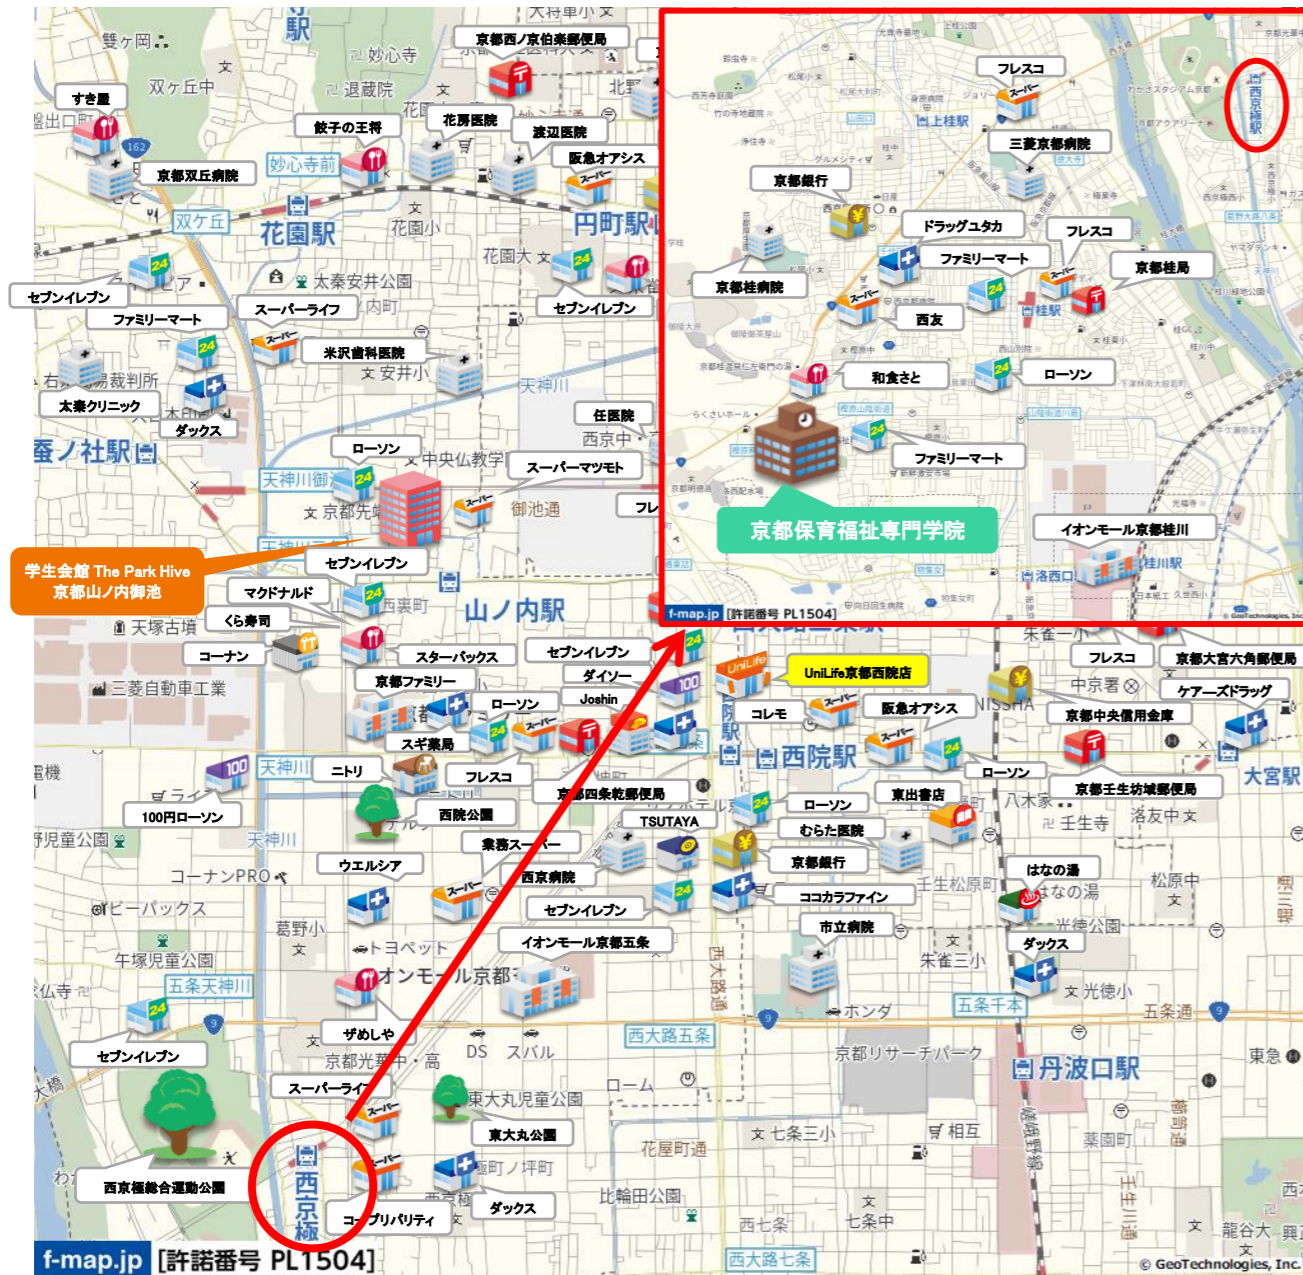

【営業日・時間】
詳細な営業日・時間については、HP等でご確認ください。

(株)ジェイ・エス・ビー・ネットワークは東証プライム上場の(株)ジェイ・エス・ビーのグループ会社です。

情報更新日:2023年10月1日 有効期限:2024年9月30日

本資料と現況が異なる場合は、現況を優先します。税込価格は、情報更新時の税率にて計算しています。

裏面に周辺地図・写真あります!

物件の位置情報はこちらをチェック♡
※Googleマップ™へリンク

マップ

360°
パノラマビューで
お部屋をチェック！

QRコードをスマホで読み取ると360°パノラマ写真をご覧いただけます。
《VR対応》VRゴーグルやVRグラスで見ると『内見体験』ができます！

共用設備

室内設備

周辺施設

周辺環境

- ファミリーマート: 徒歩1分
- スーパーマツモト: 徒歩4分
- ローソン: 徒歩4分
- 太秦病院: 徒歩6分
- ドラッグユタカ: 徒歩9分
- マクドナルド: 徒歩10分
- くら寿司: 徒歩10分
- コーナン: 徒歩10分