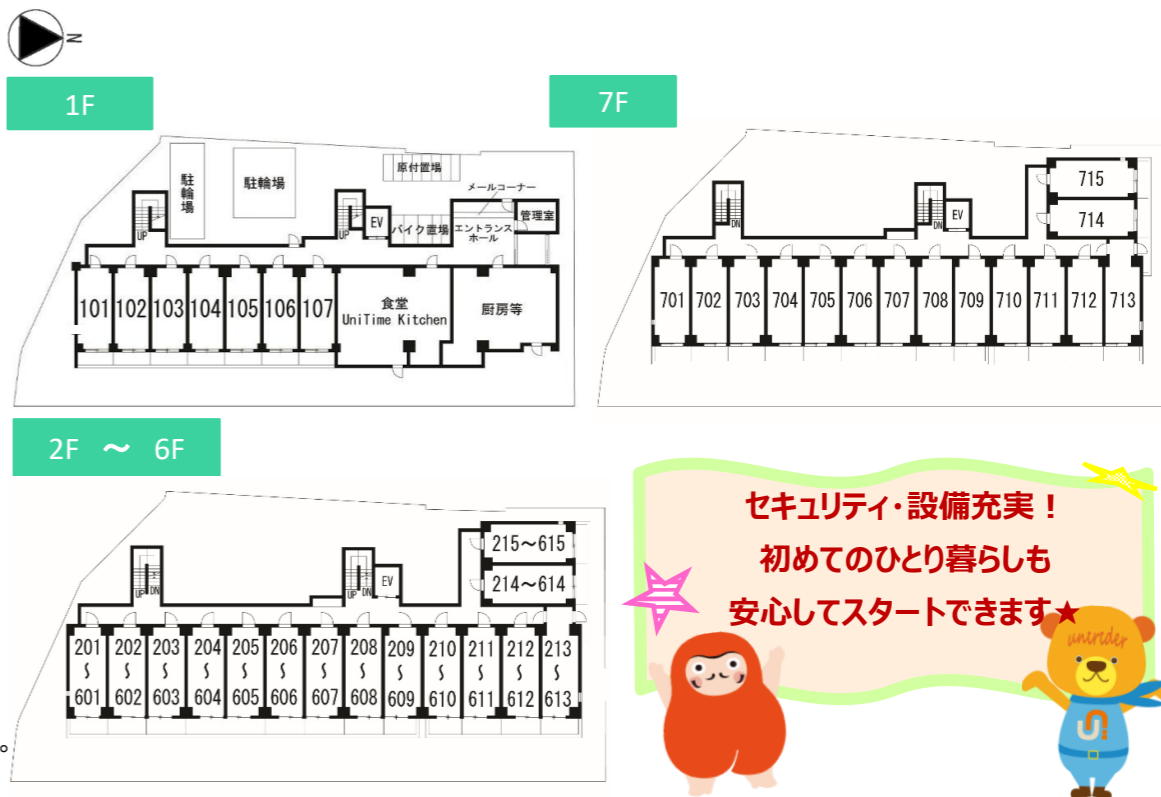

マップ

360°
パノラマビューで
お部屋をチェック！

QRコードをスマホで読み取ると360°パノラマ写真をご覧いただけます。
《VR対応》VRゴーグルやVRグラスで見ると『内見体験』ができます！

共用設備

室内設備

周辺施設

周辺環境

- ファミリーマート: 徒歩1分
- スーパーマツモト: 徒歩4分
- ローソン: 徒歩4分
- 太秦病院: 徒歩6分
- ドラッグユタカ: 徒歩9分
- マクドナルド: 徒歩10分
- くら寿司: 徒歩10分
- コーナン: 徒歩10分

※間取図は一例です。
間取図は部屋の形状を示したもので、実際の縮尺とは異なります。
家具家電の配置は実際とは異なる場合がございます。

セキュリティ・設備充実!

初めてのひとり暮らしも

安心してスタートできます★