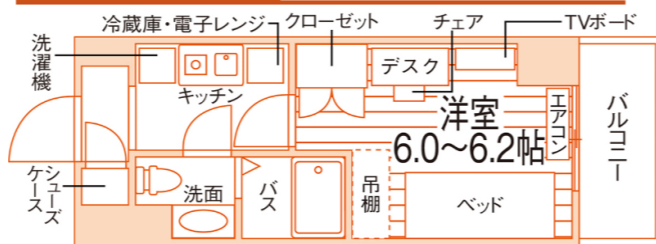

代表的な間取

お部屋の形の一例

1Kタイプ (18.2~21.9㎡)

ACCESS

- 京都市営東西線「太秦天神川」駅 徒歩8分
- 京福電気鉄道嵐山本線「山ノ内」駅 徒歩5分
- 京都市営バス「山ノ内御池」停 徒歩2分
- 阪急京都本線「西院」駅 自転車7分

POINT!

- 女子専用フロアあり
- モニター付インターフォン
- 全館禁煙マンション

共用設備