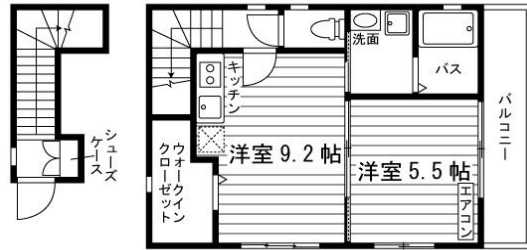

## 代表的な間取

お部屋の形の一例

1Kタイプ (27.5㎡)  
他 1LDKタイプ (37.5㎡) 有

- 独立洗面化粧台
- 温水洗浄便座
- IH+RHキッチン2口

共用設備	防犯カメラ	宅配BOX	BSアンテナ	専用設備	セパレート	モニター付 インターフォン	洗濯機置場	独立 洗面化粧台	浴室乾燥機
	駐輪場 (大型バイク可)					温水洗浄便座	IH+RH キッチン	WIN クローゼット	ネット対応 (無料)
				エアコン	バルコニー	防犯シャッター (1F)			

家賃表

2F	201
	52,000円 1LDK(14.7帖)
	37.5㎡ Bタイプ
1F	101
	49,000円 1K(8.1帖)
	27.5㎡ Aタイプ
窓向き	東

部屋番号
家賃
間取り(帖数)
㎡数
部屋タイプ

平面図

1F

2F

部屋タイプ

Aタイプ 1K (27.5㎡)