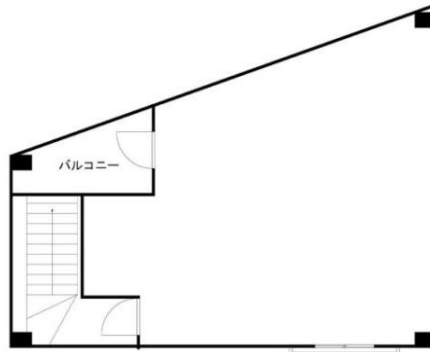

スタッフの
オススメ
POINT

2014年2月に居室内を大幅リフォームしました(*^。^*)！！
 12.4帖・14.1帖の広々居室！
 クローゼット完備で整理整頓もばっちり☆
 カウンターキッチンはお友達とおしゃべりしながら
 料理ができますよ♪
 浴室も広いのでゆっくりとしたバスタイムを楽しめますね♥

人気の広々キッチン完備！

家賃表

3F	301	部屋番号 家賃 間取り(帖数) m ² 数 部屋タイプ
	61,500円	
	1R(14.1帖)	
	32.6m ²	
2F	201	
	57,000円	
	1R(12.4帖)	
	30.2m ²	
1F	駐輪場	
窓向き		全室 北向き

平面図

部屋タイプ

Aタイプ 1R (30.2m²)

Bタイプ 1R (32.6m²)

お問合せ先

UniLife 京都西院店

株式会社 ジェイ・エス・ビー・ネットワーク

阪急京都線「西院」駅より北へ徒歩4分
 地下鉄東西線「西大路御池」駅より徒歩8分、京福嵐山線「西大路三条」駅より徒歩4分