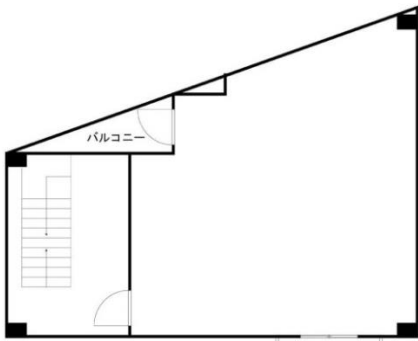

スタッフの
オススメ
POINT

2014年2月に居室内を大幅リフォームしました(*^。^*)！！
 12.4帖・14.1帖の広々居室！
 クローゼット完備で整理整頓もばっちり☆
 カウンターキッチンはお友達とおしゃべりしながら
 料理ができますよ♪
 浴室も広いのでゆっくりとしたバスタイムを楽しめますね♥

人気の広々キッチン完備！

家賃表

3F	301	部屋番号 家賃 間取り(帖数) m ² 数 部屋タイプ
	61,500円	
	1R(14.1帖)	
	32.6m ²	
2F	201	
	57,000円	
	1R(12.4帖)	
	30.2m ²	
1F	駐輪場	
窓向き		全室 北向き

平面図

部屋タイプ

Aタイプ 1R (30.2m²)

Bタイプ 1R (32.6m²)

お問合せ先

UniLife 京都西院店

株式会社 ジェイ・エス・ビー・ネットワーク

阪急京都線「西院」駅より北へ徒歩4分
 地下鉄東西線「西大路御池」駅より徒歩8分、京福嵐山線「西大路三条」駅より徒歩4分