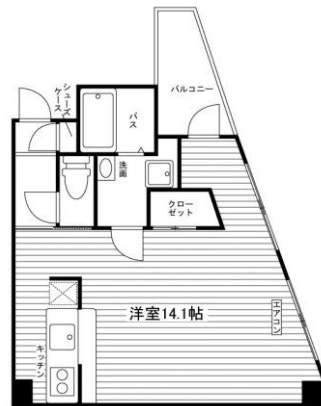

- 独立洗面化粧台
- 温水洗浄便座
- 浴室乾燥機

代表的な間取

お部屋の形の一例

1Rタイプ (30.2~32.6㎡)

共用設備	BS・CSアンテナ	駐輪場 (原付可)	専用設備	セパレート	防犯 ディンプルキー	モニター付 インターフォン	洗濯機置場	独立 洗面化粧台
					浴室乾燥機	温水洗浄便座	ガスキッチン 2口	居室照明
			ネット対応 (任意)	収納	シューズケース	エアコン	バルコニー	

スタッフの
オススメ
POINT

2014年2月に居室内を大幅リフォームしました(*^。^*)！！
 12.4帖・14.1帖の広々居室！
 クローゼット完備で整理整頓もばっちり☆
 カウンターキッチンはお友達とおしゃべりしながら
 料理ができますよ♪
 浴室も広いのでゆっくりとしたバスタイムを楽しめますね♥

人気の広々キッチン完備！

家賃表

3F	301	部屋番号 家賃 間取り(帖数) m ² 数 部屋タイプ
	61,500円	
	1R(14.1帖)	
	32.6m ²	
2F	201	
	57,000円	
	1R(12.4帖)	
	30.2m ²	
1F	駐輪場	
窓向き		全室 北向き

平面図

部屋タイプ

Aタイプ 1R (30.2m²)

Bタイプ 1R (32.6m²)

お問合せ先

UniLife 京都西院店

株式会社 ジェイ・エス・ビー・ネットワーク

阪急京都線「西院」駅より北へ徒歩4分
 地下鉄東西線「西大路御池」駅より徒歩8分、京福嵐山線「西大路三条」駅より徒歩4分