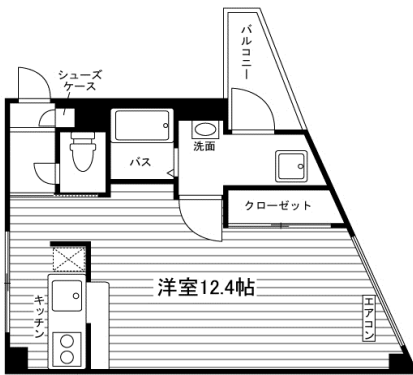

- 独立洗面化粧台
- 温水洗浄便座
- 浴室乾燥機

代表的な間取

お部屋の形の一例

1Rタイプ (30.2~32.6㎡)

共用設備	BS・CSアンテナ	駐輪場 (原付可)	専用設備	セパレート	防犯 ディンプルキー	モニター付 インターフォン	洗濯機置場	独立 洗面化粧台
					浴室乾燥機	温水洗浄便座	ガスキッチン 2口	居室照明
			ネット対応 (任意)	収納	シューズケース	エアコン	バルコニー	

スタッフの
オススメ
POINT

2014年2月に居室内を大幅リフォームしました(*^。^*)！！
 12.4帖・14.1帖の広々居室！
 クローゼット完備で整理整頓もばっちり☆
 カウンターキッチンはお友達とおしゃべりしながら
 料理ができますよ♪
 浴室も広いのでゆっくりとしたバスタイムを楽しめますね♥

人気の広々キッチン完備！

家賃表

3F	301	部屋番号 家賃 間取り(帖数) m ² 数 部屋タイプ
	61,500円	
	1R(14.1帖)	
	32.6m ²	
2F	201	
	57,000円	
	1R(12.4帖)	
	30.2m ²	
1F	駐輪場	
窓向き		全室 北向き

平面図

部屋タイプ

Aタイプ 1R (30.2m²)

Bタイプ 1R (32.6m²)

お問合せ先

UniLife 京都西院店

株式会社 ジェイ・エス・ビー・ネットワーク

阪急京都線「西院」駅より北へ徒歩4分
 地下鉄東西線「西大路御池」駅より徒歩8分、京福嵐山線「西大路三条」駅より徒歩4分