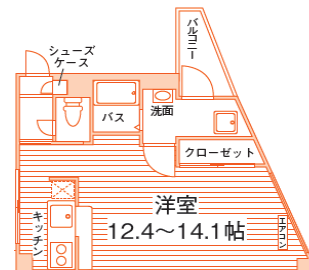

資料請求

1153

学生向け
マンション

リュミエールカトラーツー

リュミエール桂Ⅱ

スライド
対応24h
管理

■〒615-8194 京都府京都市西京区川島栗田町26-1 ■S56年8月完成(H16年2月改装) ■全2室 ■鉄骨造3階
防犯ディンプルキー・モニター付きインターフォンで安心!
2口ガスコンロのカウンターキッチンで自炊派にオススメ☆
さらに学校補助により表示家賃より1万円ダウン!!

家賃

- 独立洗面化粧台
- 温水洗浄便座
- 浴室乾燥機

代表的な間取

お部屋の形の一例

1Rタイプ (30.2~32.6㎡)

共用設備	BS・CSアンテナ	駐輪場 (原付可)	専用設備	セパレート	防犯 ディンプルキー	モニター付 インターフォン	洗濯機置場	独立 洗面化粧台
					浴室乾燥機	温水洗浄便座	ガスキッチン 2口	居室照明
			ネット対応 (任意)	収納	シューズケース	エアコン	バルコニー	

スタッフの
オススメ
POINT

2014年2月に居室内を大幅リフォームしました(*^。^*)！！
 12.4帖・14.1帖の広々居室！
 クローゼット完備で整理整頓もばっちり☆
 カウンターキッチンはお友達とおしゃべりしながら
 料理ができますよ♪
 浴室も広いのでゆっくりとしたバスタイムを楽しめますね♥

人気の広々キッチン完備！

家賃表

3F	301	部屋番号 家賃 間取り(帖数) m ² 数 部屋タイプ
	61,500円	
	1R(14.1帖)	
	32.6m ²	
2F	201	
	57,000円	
	1R(12.4帖)	
	30.2m ²	
1F	駐輪場	
窓向き		全室 北向き