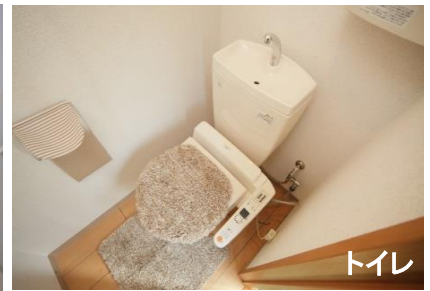

リュミエール桂Ⅱ 写真

共用設備

QRコードをスマホで読み取ると360°パノラマ写真をご覧いただけます。
《VR対応》VRゴーグルやVRグラスで見ると『内見体験』ができます♪

室内設備

周辺施設